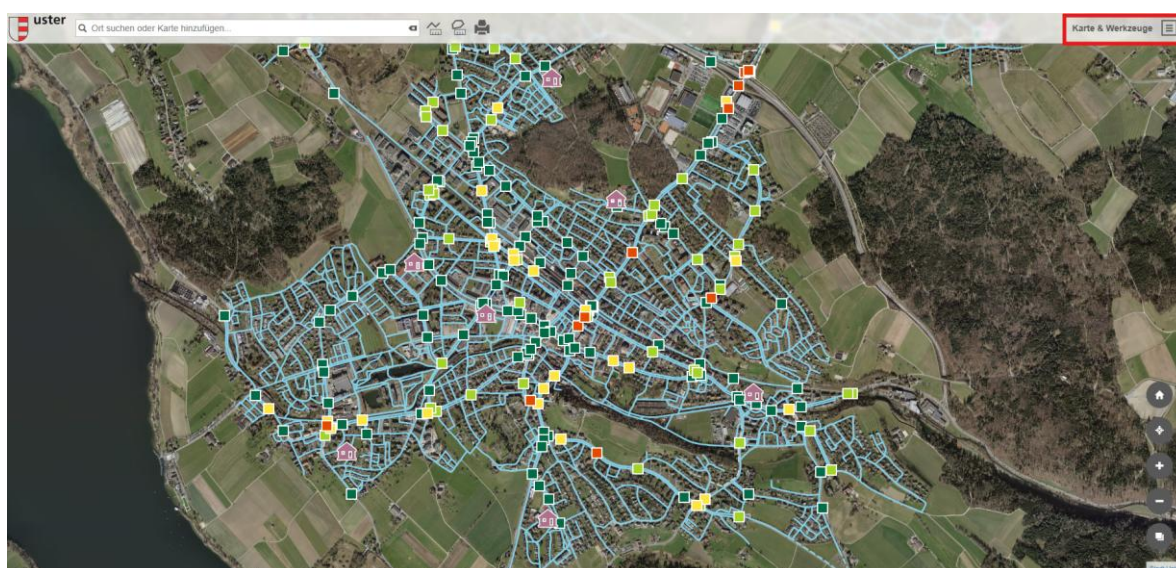

## ANLEITUNG ONLINE-SCHULWEGPLANER

Hier geht's zum Online-Schulwegplaner: [maps.uster.ch/schulwegplaner](https://maps.uster.ch/schulwegplaner)

Themenschwerpunkte der Anleitung:

- Ebene «Kindergarten» oder «Primarschule» wählen (S. 1-2)
- Suchfunktion nutzen (S. 3-5)
- Informationen zu Querungen (S. 6)

### Ebene «Kindergarten» oder «Primarschule» wählen

- auf «Karte & Werkzeuge» klicken

- auf «Ebenen und Legende» klicken

- gewünschte Ebenen und Legenden auswählen

Zur Auswahl stehen:

- Kindergarten
- Primarschule
- Strassenbeschriftungen
- Tempo 30- und Begegnungszone

### Suche nach Kindergarten

*Tip:* Die Suche nach einem Kindergarten gelingt einfacher, wenn die Ebene «Kindergarten» aktiviert ist. So werden bereits alle Kindergärten mit dem Symbol  auf der Karte angezeigt.

### Suche nach Primarschule

*Tipp:* Die Suche nach einer Primarschule gelingt einfacher, wenn die Ebene «Primarschule» aktiviert ist. So werden bereits alle Primarschulen mit dem Symbol  auf der Karte angezeigt.