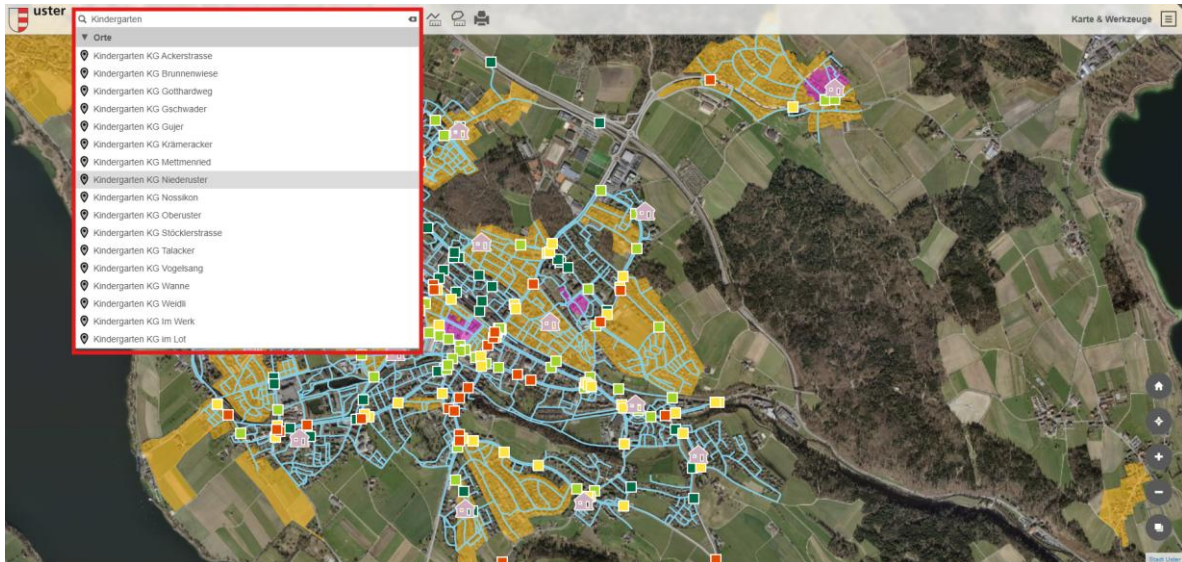

## ANLEITUNG ONLINE-SCHULWEGPLANER

Hier geht's zum Online-Schulwegplaner: [maps.uster.ch/schulwegplaner](https://maps.uster.ch/schulwegplaner)

Themenschwerpunkte der Anleitung:

- Ebene «Kindergarten» oder «Primarschule» wählen (S. 1-2)
- Suchfunktion nutzen (S. 3-5)
- Informationen zu Querungen (S. 6)

### Ebene «Kindergarten» oder «Primarschule» wählen

- auf «Karte & Werkzeuge» klicken

- auf «Ebenen und Legende» klicken

- gewünschte Ebenen und Legenden auswählen

Zur Auswahl stehen:

- Kindergarten
- Primarschule
- Strassenbeschriftungen
- Tempo 30- und Begegnungszone

## Suchfunktion nutzen

### Suche nach Kindergarten

*Tip:* Die Suche nach einem Kindergarten gelingt einfacher, wenn die Ebene «Kindergarten» aktiviert ist. So werden bereits alle Kindergärten mit dem Symbol  auf der Karte angezeigt.