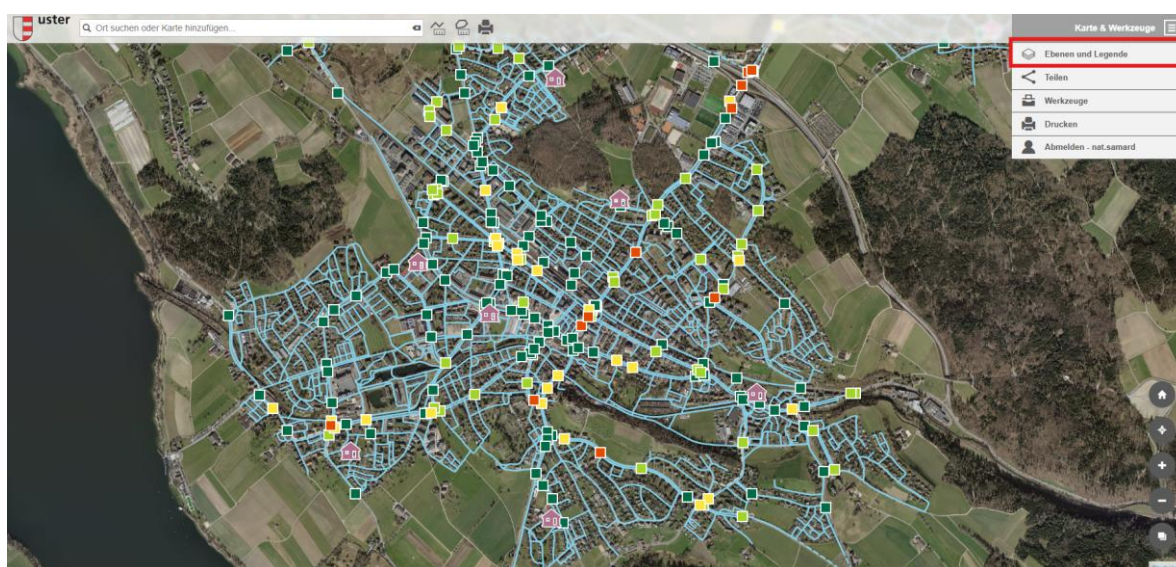

## ANLEITUNG ONLINE-SCHULWEGPLANER

Hier geht's zum Online-Schulwegplaner: [maps.uster.ch/schulwegplaner](https://maps.uster.ch/schulwegplaner)

Themenschwerpunkte der Anleitung:

- Ebene «Kindergarten» oder «Primarschule» wählen (S. 1-2)
- Suchfunktion nutzen (S. 3-5)
- Informationen zu Querungen (S. 6)

### Ebene «Kindergarten» oder «Primarschule» wählen

- auf «Karte & Werkzeuge» klicken

- auf «Ebenen und Legende» klicken

- gewünschte Ebenen und Legenden auswählen

Zur Auswahl stehen:

- Kindergarten
- Primarschule
- Strassenbeschriftungen
- Tempo 30- und Begegnungszone

### Suche nach Kindergarten

*Tip:* Die Suche nach einem Kindergarten gelingt einfacher, wenn die Ebene «Kindergarten» aktiviert ist. So werden bereits alle Kindergärten mit dem Symbol  auf der Karte angezeigt.

### Suche nach Primarschule

*Tipp:* Die Suche nach einer Primarschule gelingt einfacher, wenn die Ebene «Primarschule» aktiviert ist. So werden bereits alle Primarschulen mit dem Symbol  auf der Karte angezeigt.