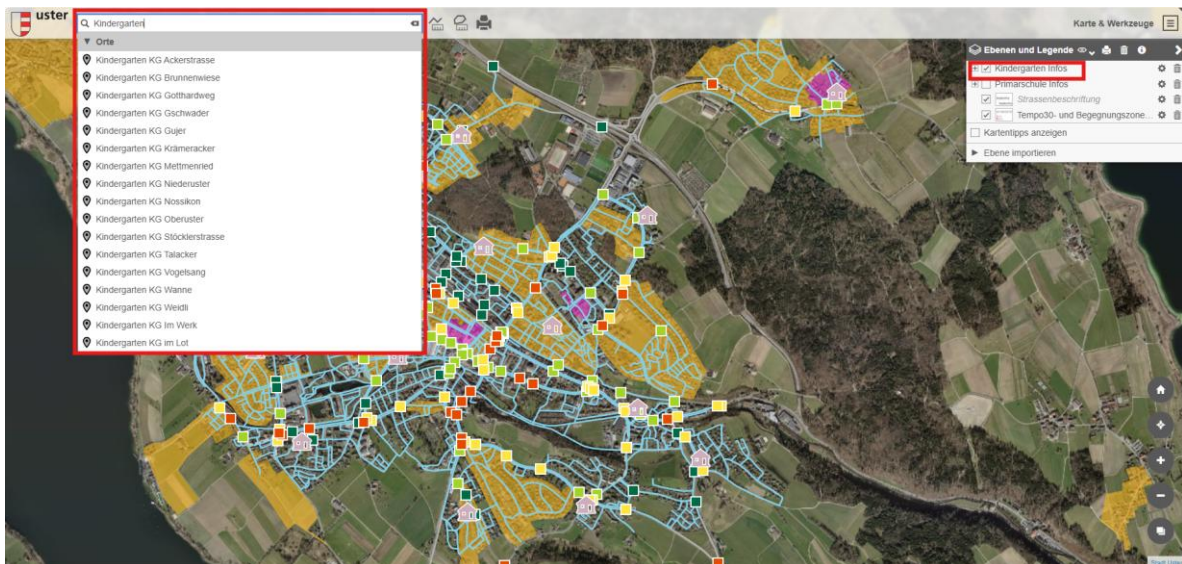

## ANLEITUNG ONLINE-SCHULWEGPLANER

Hier geht's zum Online-Schulwegplaner: [maps.uster.ch/schulwegplaner](https://maps.uster.ch/schulwegplaner)

Themenschwerpunkte der Anleitung:

- Ebene «Kindergarten» oder «Primarschule» wählen (S. 1-2)
- Suchfunktion nutzen (S. 3-5)
- Informationen zu Querungen (S. 6)

### Ebene «Kindergarten» oder «Primarschule» wählen

- auf «Karte & Werkzeuge» klicken

- auf «Ebenen und Legende» klicken

- gewünschte Ebenen und Legenden auswählen

Zur Auswahl stehen:

- Kindergarten
- Primarschule
- Strassenbeschriftungen
- Tempo 30- und Begegnungszone

## Suchfunktion nutzen

### Suche nach Kindergarten

*Tip:* Die Suche nach einem Kindergarten gelingt einfacher, wenn die Ebene «Kindergarten» aktiviert ist. So werden bereits alle Kindergärten mit dem Symbol  auf der Karte angezeigt.