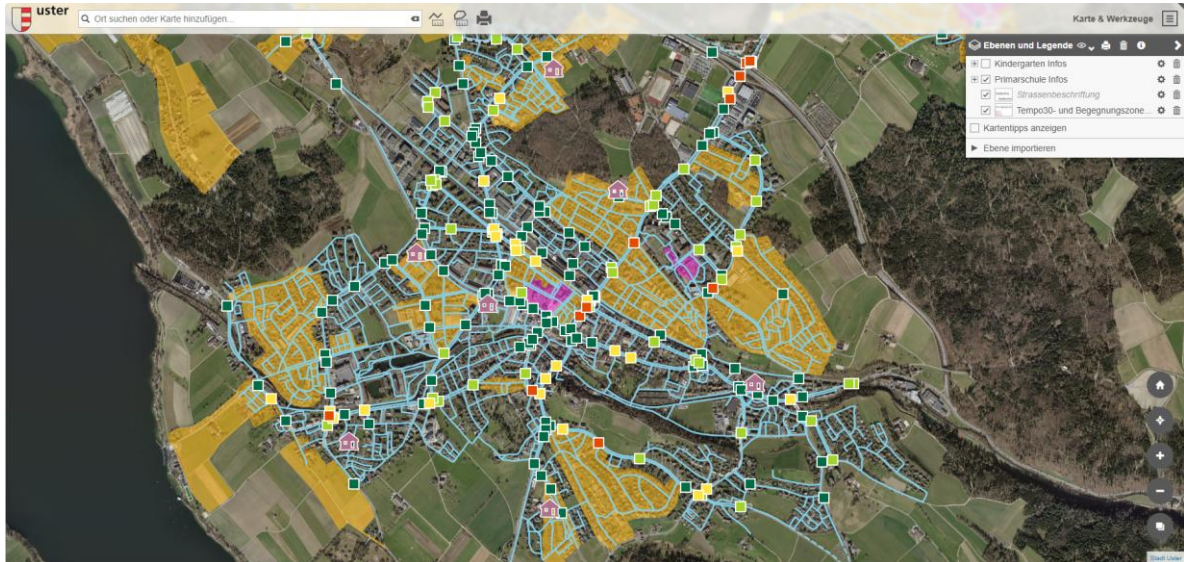

## ANLEITUNG ONLINE-SCHULWEGPLANER

Hier geht's zum Online-Schulwegplaner: [maps.uster.ch/schulwegplaner](https://maps.uster.ch/schulwegplaner)

Themenschwerpunkte der Anleitung:

- Ebene «Kindergarten» oder «Primarschule» wählen (S. 1-2)
- Suchfunktion nutzen (S. 3-5)
- Informationen zu Querungen (S. 6)

### Ebene «Kindergarten» oder «Primarschule» wählen

- auf «Karte & Werkzeuge» klicken

- auf «Ebenen und Legende» klicken

- gewünschte Ebenen und Legenden auswählen

Zur Auswahl stehen:

- Kindergarten
- Primarschule
- Strassenbeschriftungen
- Tempo 30- und Begegnungszone

## Suchfunktion nutzen

### Suche nach Kindergarten

*Tip:* Die Suche nach einem Kindergarten gelingt einfacher, wenn die Ebene «Kindergarten» aktiviert ist. So werden bereits alle Kindergärten mit dem Symbol  auf der Karte angezeigt.